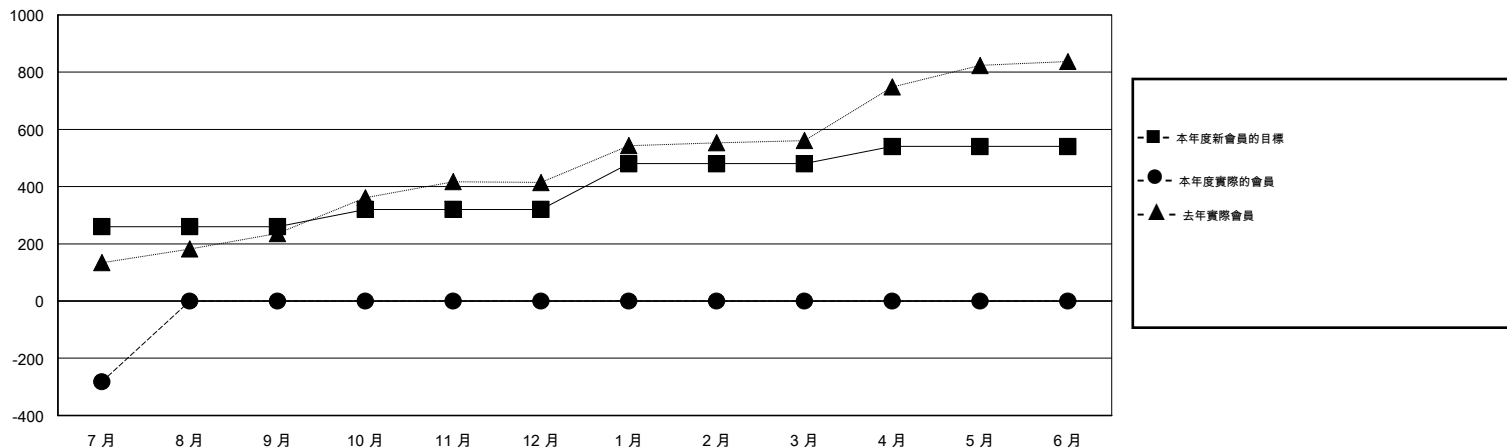

目標和實際會員累積

已取消的分會: 0	21 CLUBS OF 66 增添1位或以上的新會員	性別分佈
放棄的會員		男 1,031 (59.18%)
過世 2		女 711 (40.82%)
分會已取消 0	點擊這裡取得健康評估資料	家庭單位會員 170
其他 381		戶長 81
總計 383		非戶長 89