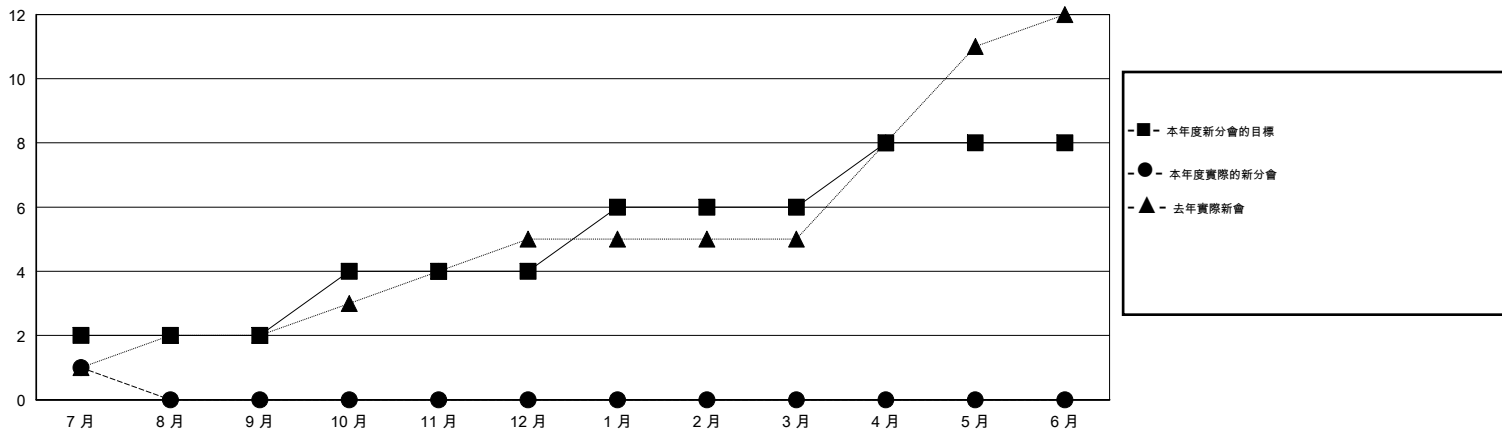

MONTHLY MEMBERSHIP PROGRESS REPORT

District 387

Results as of: 7/31/2015

GMT: OPEN

地點 CHINA

GMT憲章區 5

分會				
成果 2015-2016				
季	新分會目標	新會	會員流失的分會	淨增/減
7月/8月/9月	2	1	0	1
10月/11月/12月	2	0	0	0
1月/2月/3月	2	0	0	0
4月/5月/6月	2	0	0	0

位會員@每位須繳				
成果 2015-2016				
季	新會員目標	增加的授證/新會員	退會人數	淨增/減
7月/8月/9月	260	101	383	-282
10月/11月/12月	60	0	0	0
1月/2月/3月	160	0	0	0
4月/5月/6月	60	0	0	0

目標與實際新會累積